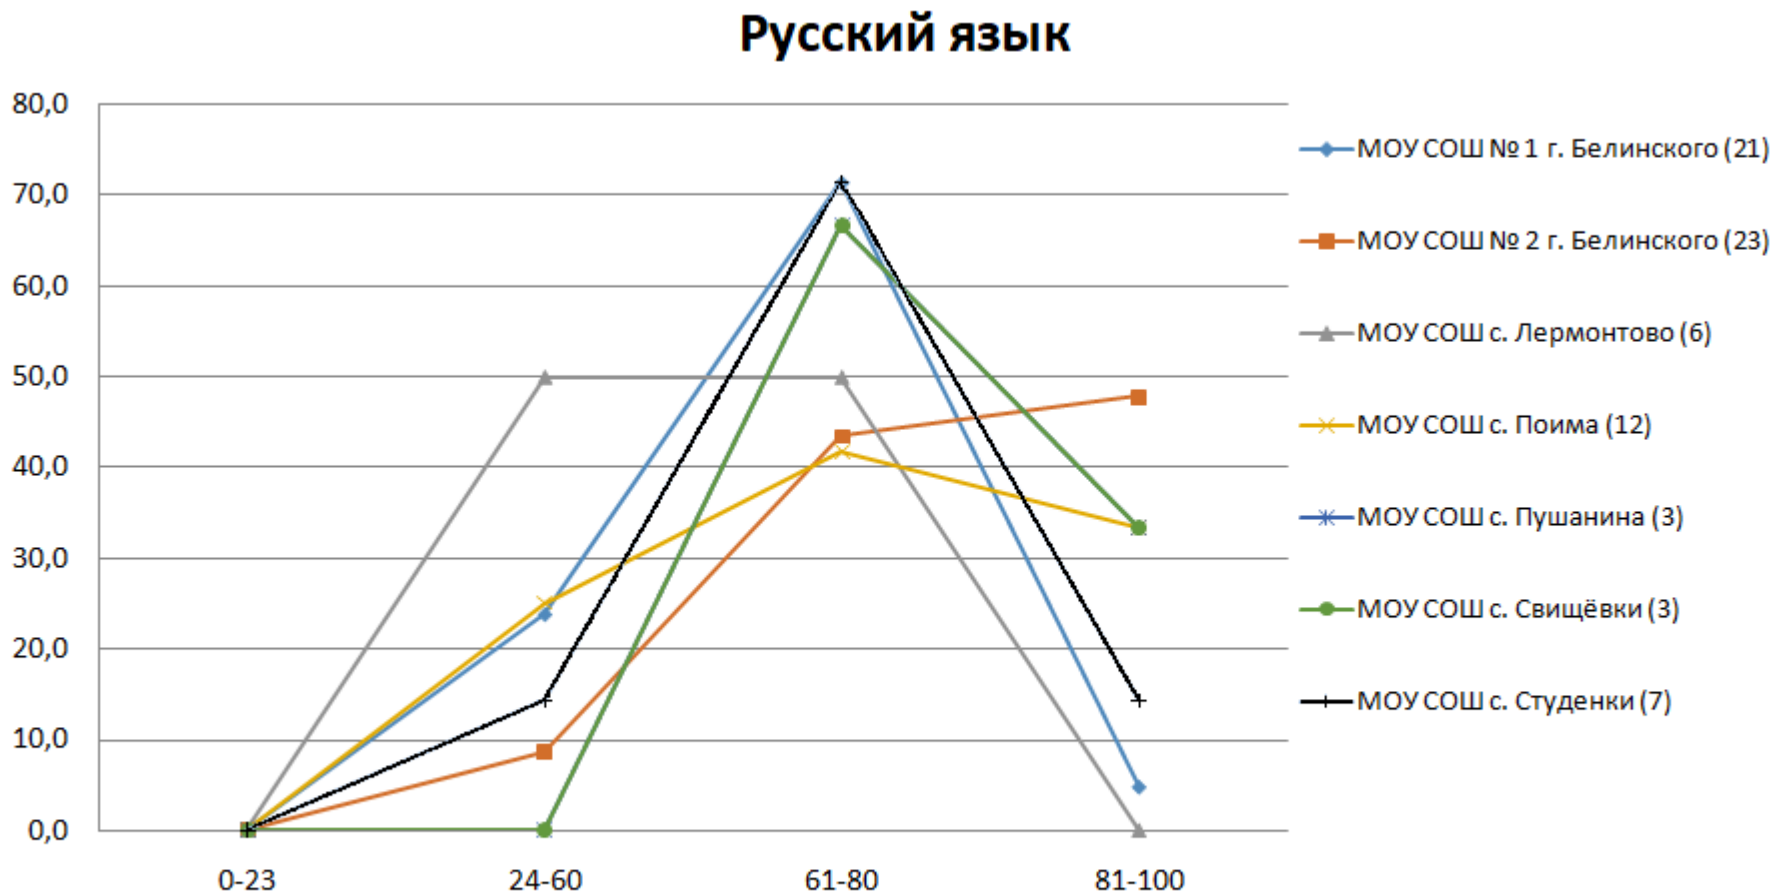

ЕГЭ 2019

Распределение обучающихся по тестовым баллам по образовательным организациям (%)