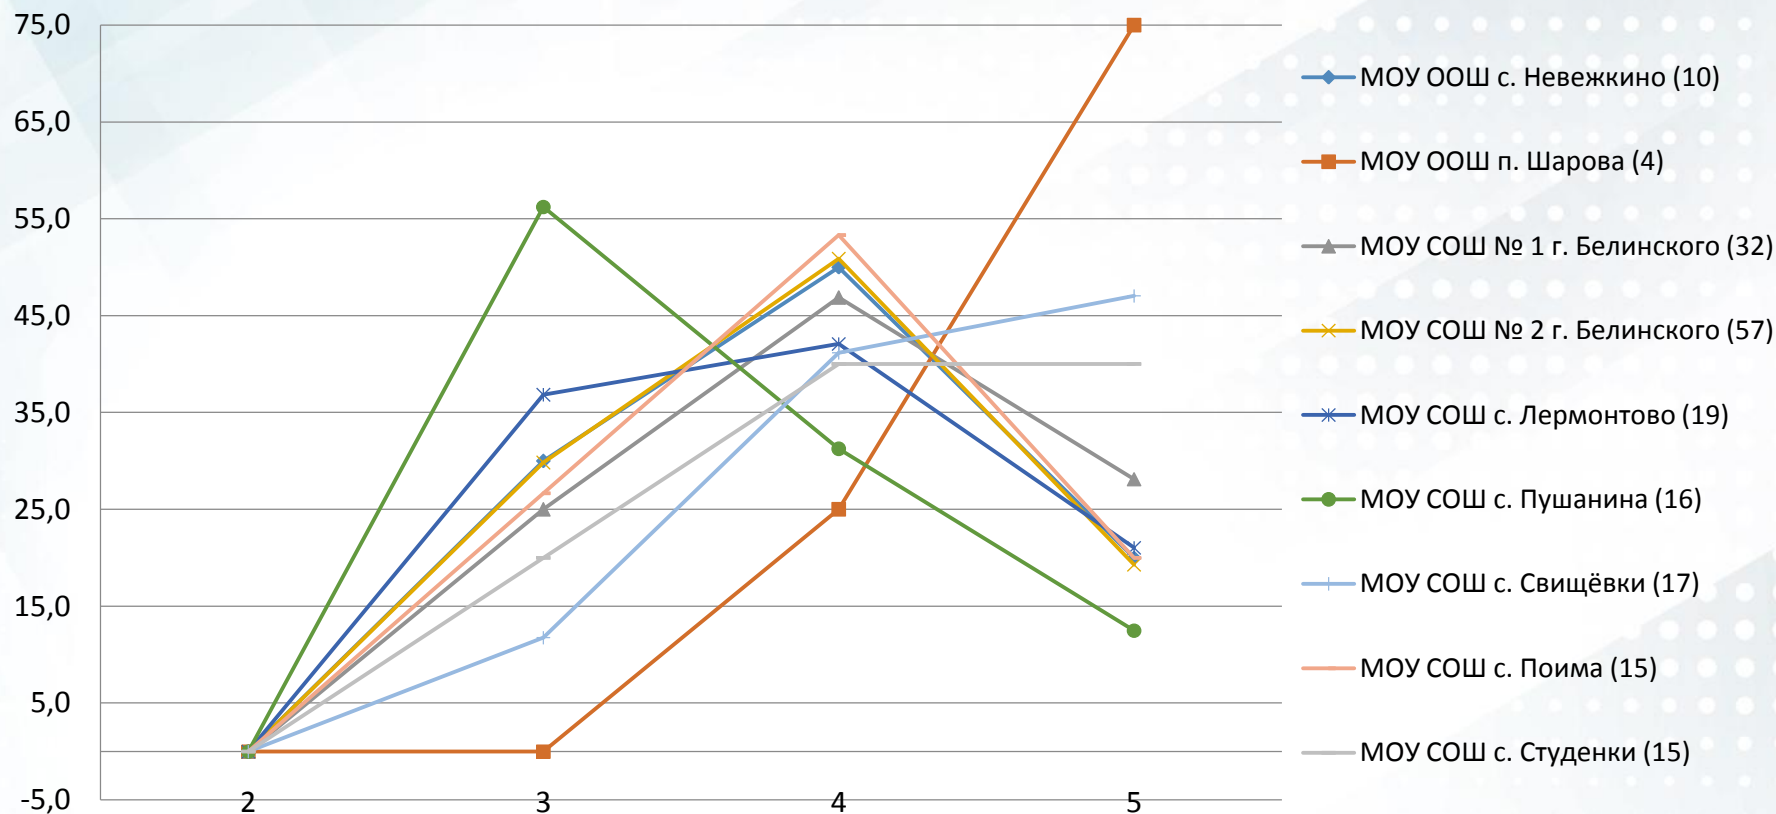

ОГЭ 2019

Распределение обучающихся по оценкам по образовательным организациям (%)

Русский язык