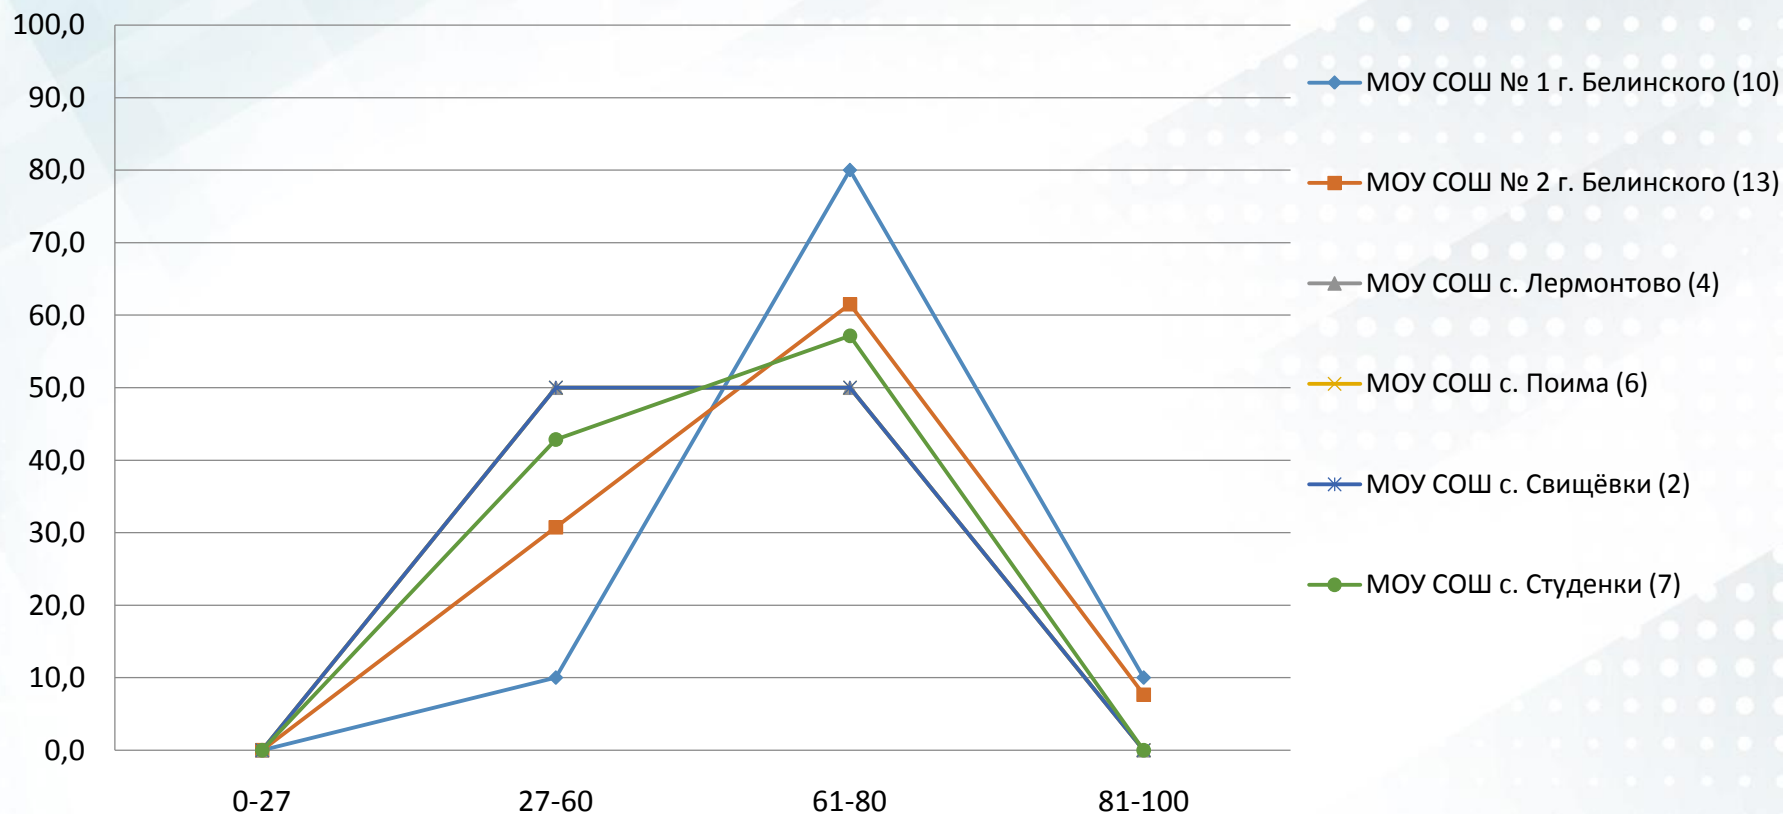

ЕГЭ 2017-2019

Динамика результатов по обязательным предметам (средний балл)

ЕГЭ 2017-2019

Динамика результатов по обязательным предметам (% не преодолевших порог)

ЕГЭ 2017-2019

Динамика результатов по обязательным предметам (% высокобалльных работ)

ЕГЭ 2019

Распределение обучающихся по тестовым баллам по образовательным организациям (%)

ЕГЭ 2019

Распределение обучающихся по тестовым баллам по образовательным организациям (%)

Математика профильная

ЕГЭ 2019