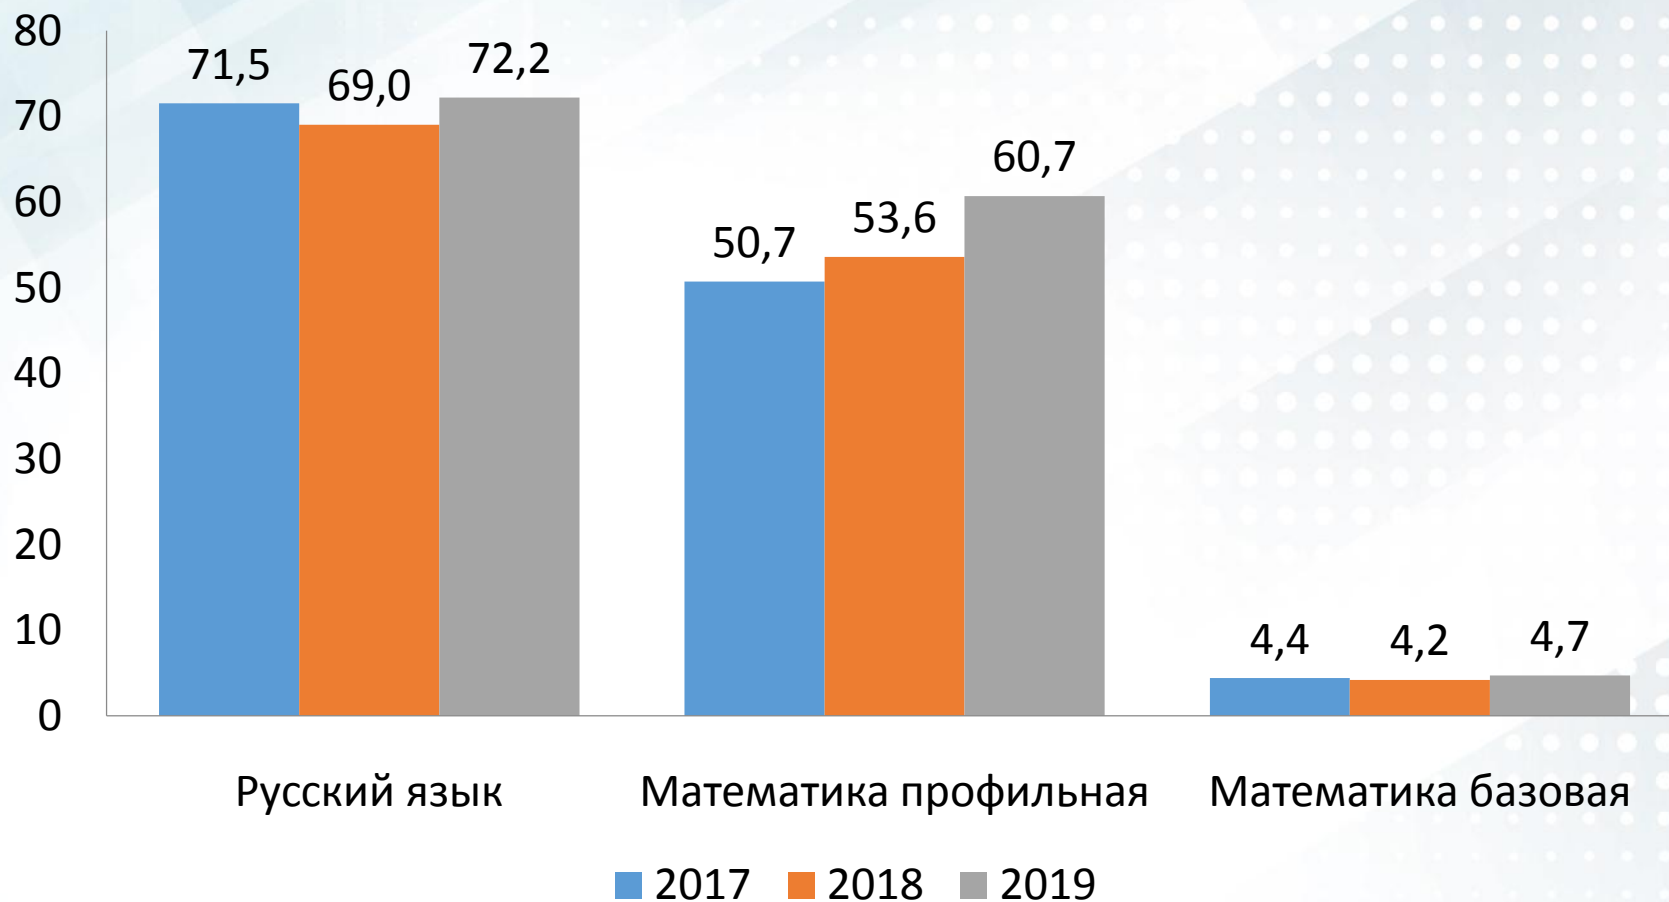

ЕГЭ 2017-2019

Динамика результатов по обязательным предметам (средний балл)