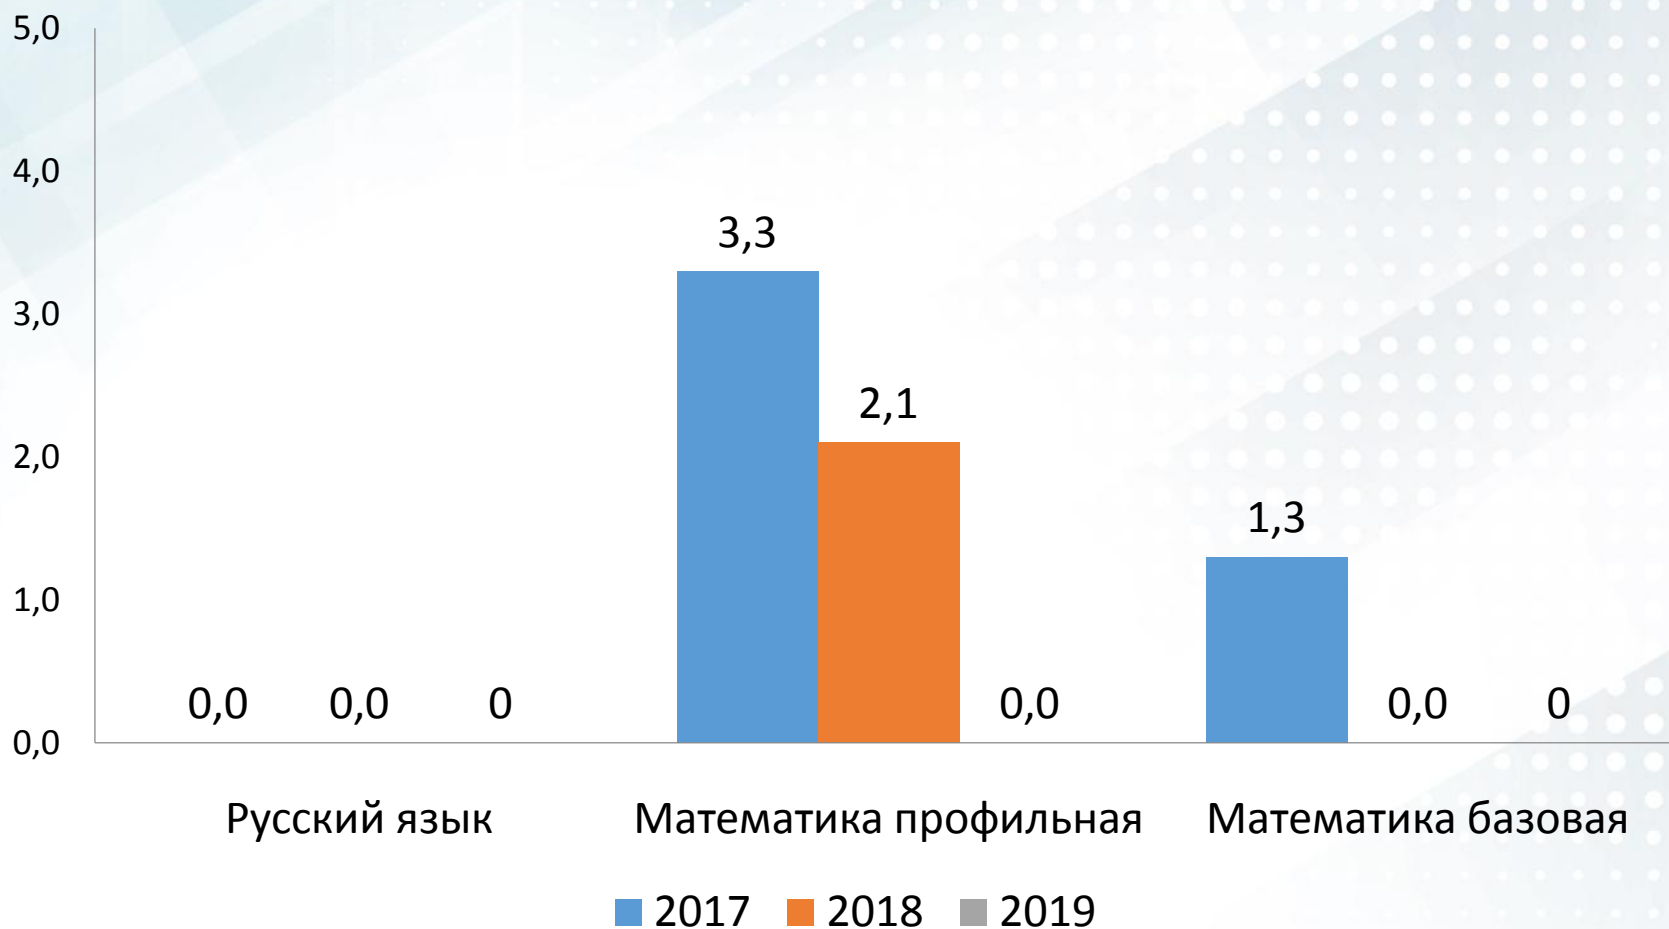

ЕГЭ 2017-2019

Динамика результатов по обязательным предметам (% не преодолевших порог)