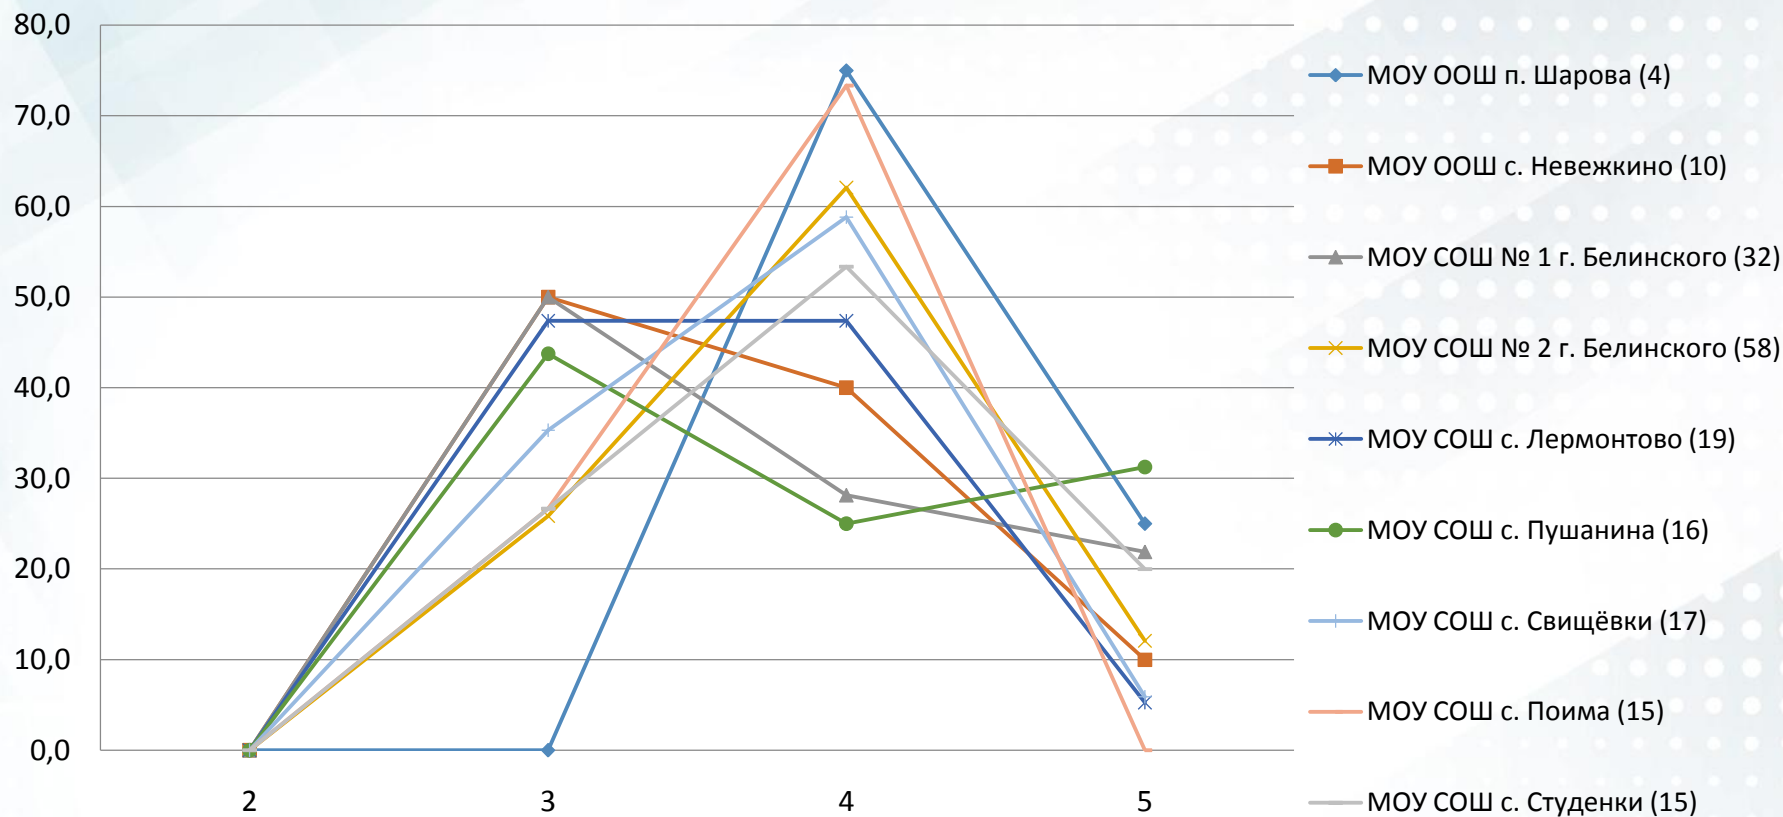

ОГЭ 2019

Распределение обучающихся по оценкам по образовательным организациям (%)

Математика