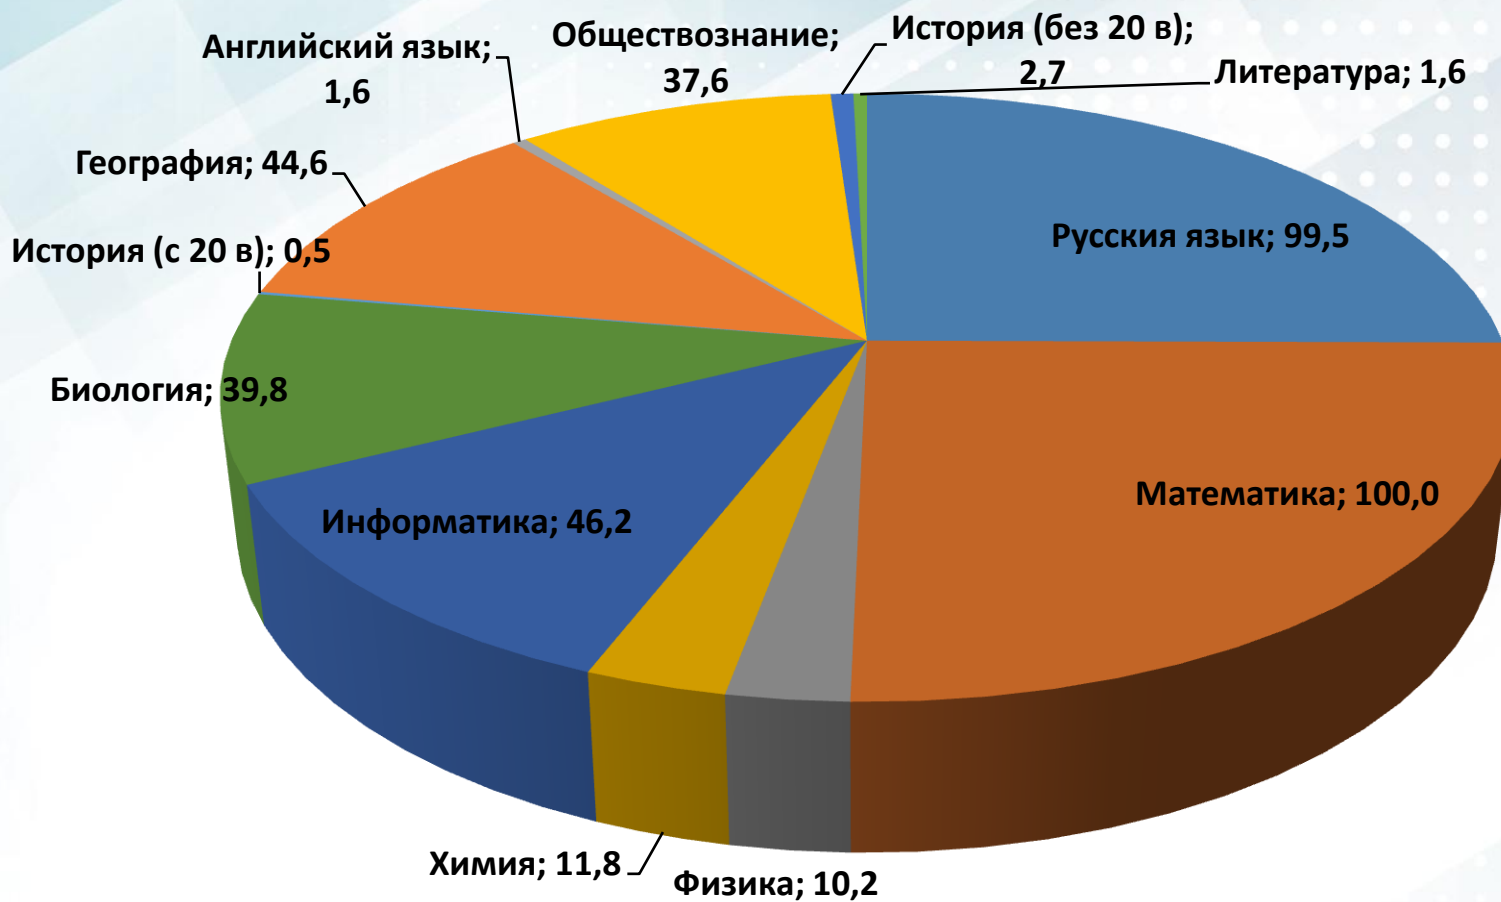

Распределение обучающихся по тестовым баллам по образовательным организациям (%)

Математика базовая

ЕГЭ 2019 и ОГЭ 2017

Сопоставление результатов обучающихся по первичным баллам

ЕГЭ 2019 и ОГЭ 2017

Сопоставление результатов обучающихся по первичным баллам

ОГЭ 2019

Выбор общеобразовательных предметов (%)

Всего участников ОГЭ - 186

ОГЭ 2019

Средняя оценка по общеобразовательным предметам

ОГЭ 2019

Распределение обучающихся по оценкам по обязательным предметам (% , чел.)